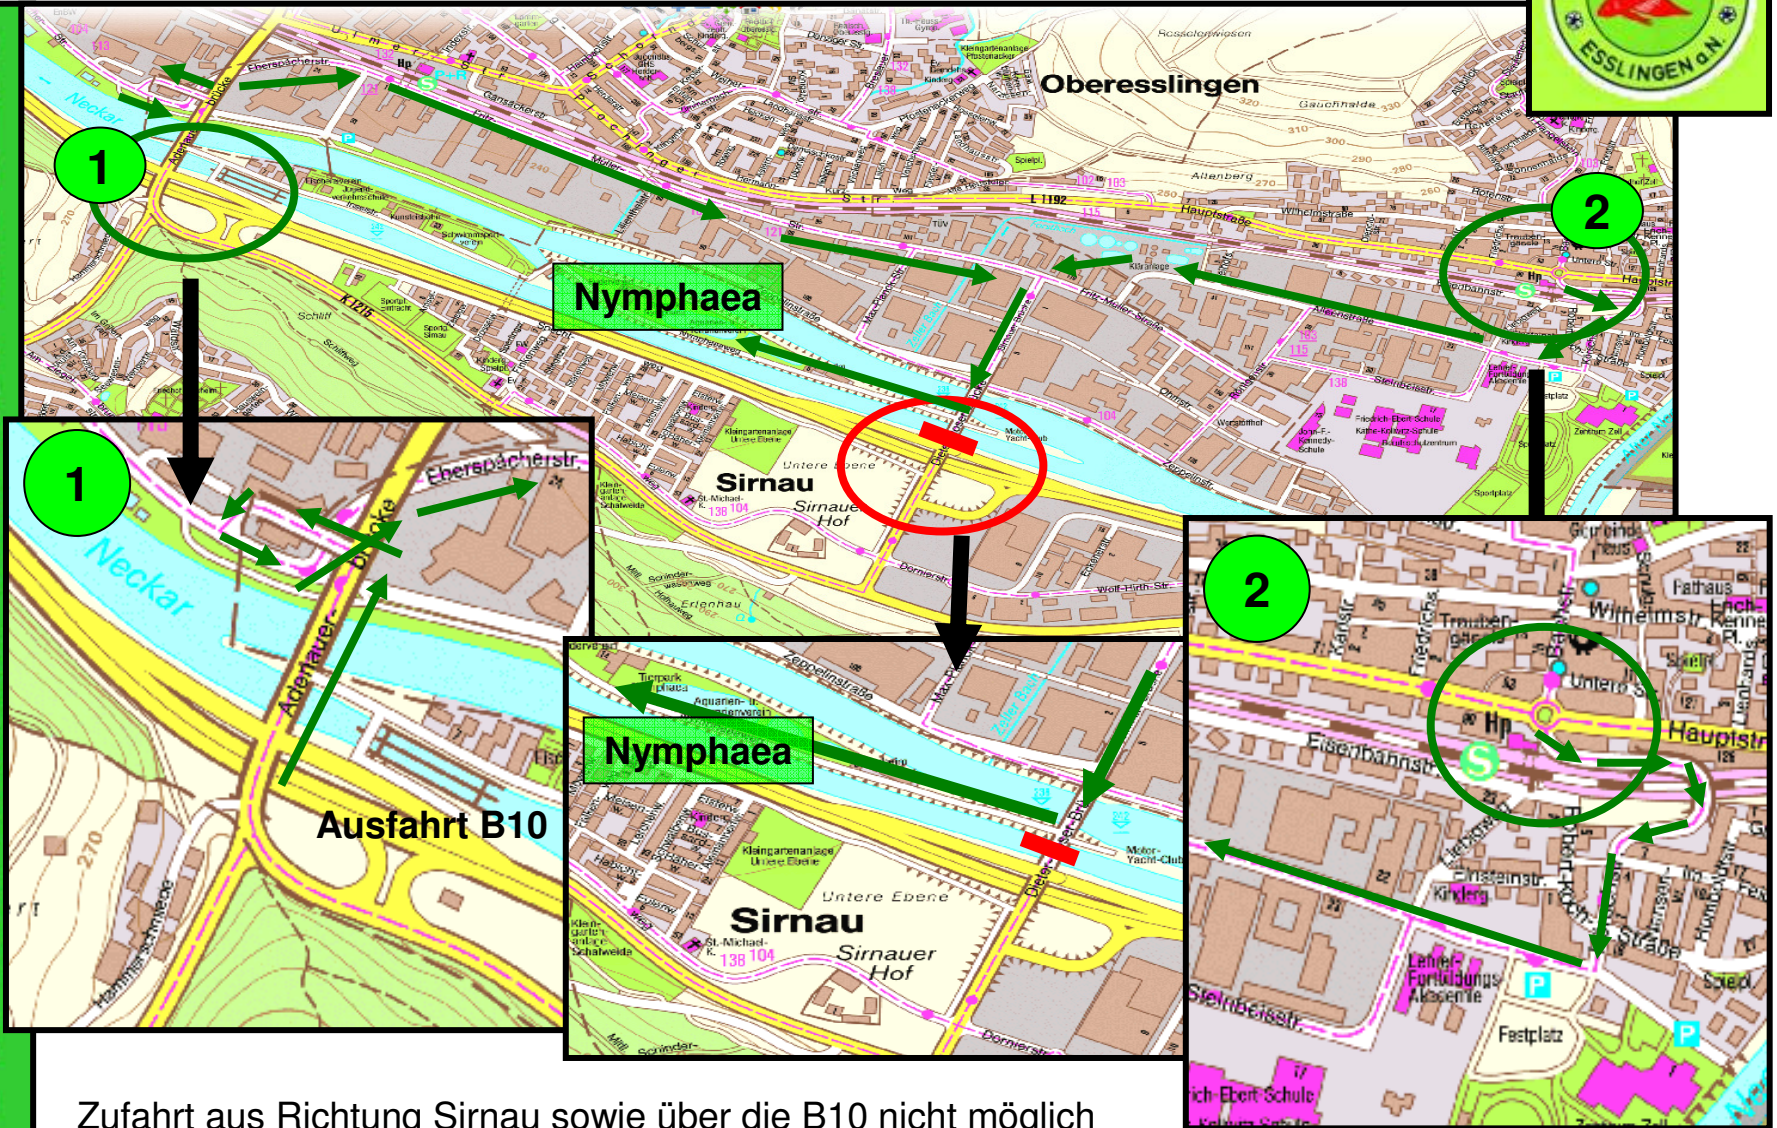

Anfahrtswege während der Sanierung der Dieter-Roser-Brücke

TIERPARK NYMPHAEA

- Zufahrt aus Richtung Sirnau sowie über die B10 nicht möglich
Zufahrtmöglichkeiten:
1. B10 Ausfahrt Adenauerbrücke in Richtung Industriegebiet Zell
 2. Über Esslingen Zell Richtung Industriegebiet Zell